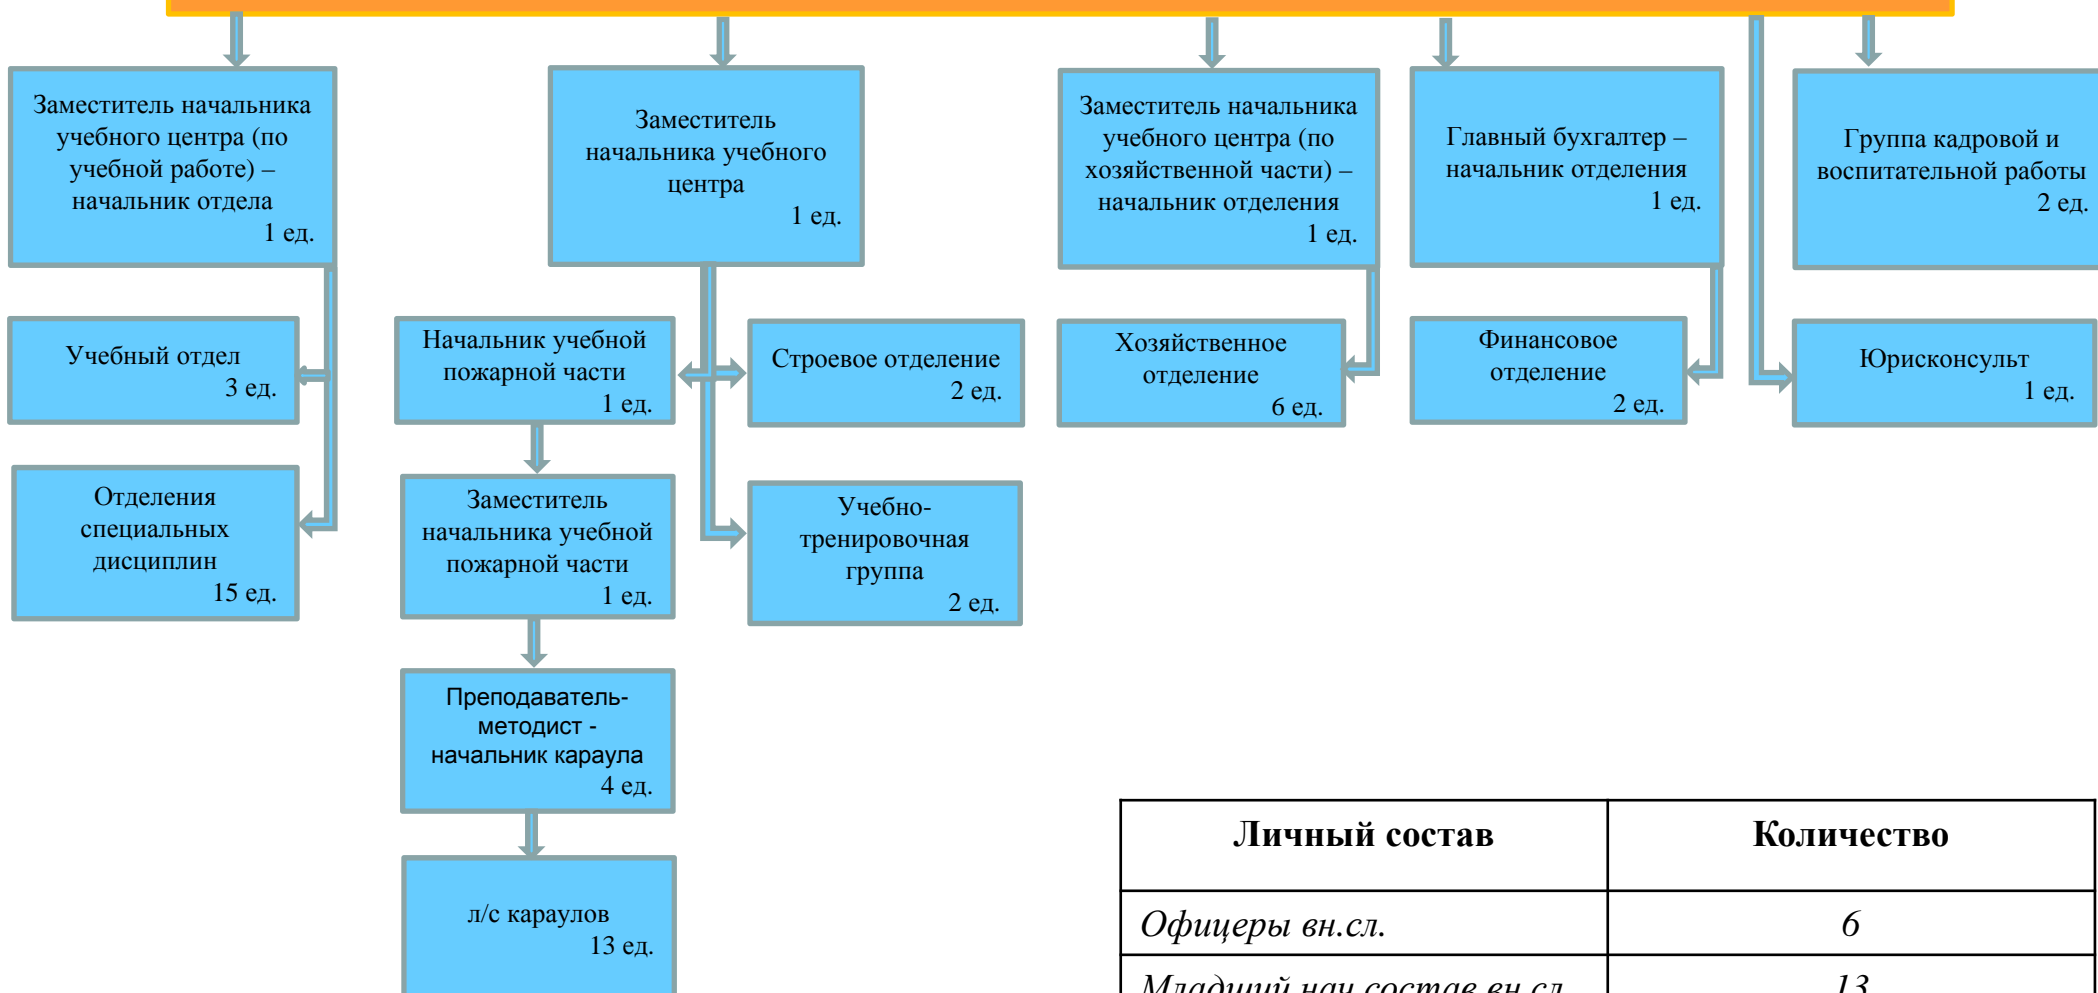

Штатная структура

НАЧАЛЬНИК УЧЕБНОГО ЦЕНТРА

1 ед.

Личный состав	Количество
<i>Офицеры вн.сл.</i>	6
<i>Младший нач.состав вн.сл.</i>	13
<i>Гражданский персонал</i>	38
Всего	57